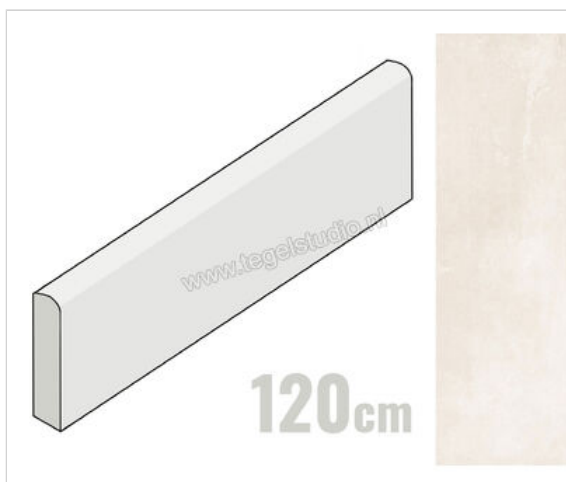

## Imola Ceramica Azuma Up White W 6x120 cm Plint Mat Vlak Naturale

**15,90 €/Stuk**

Verpakkingseenheid 6 Stuk (6 Stuks)

<b>Artikelnummer</b>	A.UP BT120W
<b>Fabrikant</b>	Imola Ceramica
<b>Serie</b>	Azuma Up
<b>Kleur</b>	White W
<b>Formaat</b>	6x120cm
<b>Dikte</b>	1 cm
<b>EAN nummer</b>	8027920827915
<b>Soort</b>	Plint
<b>Materiaal</b>	Porcellanato
<b>Oppervlakte</b>	Vlak
<b>Oppervlakte optiek</b>	Mat
<b>Oppervlaktefinish</b>	Naturale
<b>Vorstbestendig</b>	Ja
<b>Gerectificeerd</b>	Ja
<b>Gewicht</b>	1,68 KG/Stuk
<b>Stuks per pakket</b>	6
<b>Bestel-/levertijd</b>	Levertijd c.a. 3 weken
<b>Sortering</b>	1