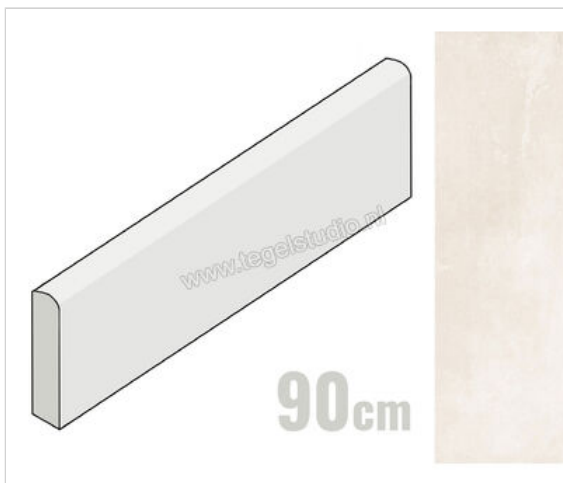

Imola Ceramica Azuma Up White W 6x90 cm Plint Mat Vlak Naturale

**12,95 €/Stuk**

Verpakkingseenheid 7 Stuk (7 Stuks)

Artikelnummer	A.UP BT90W
Fabrikant	Imola Ceramica
Serie	Azuma Up
Kleur	White W
Formaat	6x90cm
Dikte	1 cm
EAN nummer	8027920827960
Soort	Plint
Materiaal	Porcellanato
Oppervlakte	Vlak
Oppervlakte optiek	Mat
Oppervlaktefinish	Naturale
Vorstbestendig	Ja
Gerectificeerd	Ja
Gewicht	1,22 KG/Stuk
Stuks per pakket	7
Bestel-/levertijd	Levertijd c.a. 3 weken
Sortering	1