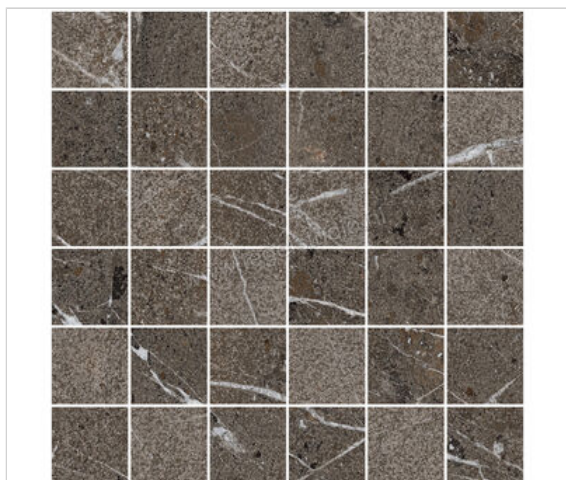

Imola Ceramica The Rock Breccia Imperiale 30x30 cm Mozaiek Mat Vlak Naturale

**181,29 €/m²**Verpakkingseenheid 0.54 m² (6 Stuks)

Artikelnummer	MK.BREIMP6 30
Fabrikant	Imola Ceramica
Serie	The Rock
Kleur	Breccia Imperiale
Formaat	30x30cm
Dikte	0,65 cm
EAN nummer	8027920848910
Soort	Mozaiek
Materiaal	Porcellanato
Structuur	Vlak
Uitstraling	Mat
Kleurspel	V2
Oppervlaktefinish	Naturale
Vorstbestendig	Ja
Gerectificeerd	Ja
Gewicht	13,85 KG/m ²
Stuks per pakket	6
Stuks per pallet	432
Bestel-/levertijd	Levertijd 10-15 werkdagen, verzendtijd 5-7 werkdagen
Sortering	1