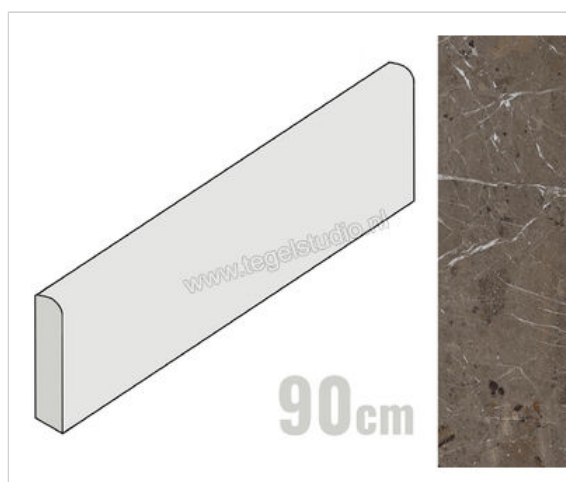

## Imola Ceramica The Rock Breccia Imperiale 6x90 cm Plint Mat Vlak Naturale

**17,44 €/Stuk**

Verpakkingseenheid 7 Stuk (7 Stuks)

<b>Artikelnummer</b>	BREIMP BT90
<b>Fabrikant</b>	Imola Ceramica
<b>Serie</b>	The Rock
<b>Kleur</b>	Breccia Imperiale
<b>Formaat</b>	6x90cm
<b>Dikte</b>	1 cm
<b>EAN nummer</b>	8027920849047
<b>Soort</b>	Plint
<b>Materiaal</b>	Porcellanato
<b>Structuur</b>	Vlak
<b>Uitstraling</b>	Mat
<b>Kleurspel</b>	V2
<b>Oppervlaktefinish</b>	Naturale
<b>Vorstbestendig</b>	Ja
<b>Gerectificeerd</b>	Ja
<b>Gewicht</b>	1,22 KG/Stuk
<b>Stuks per pakket</b>	7
<b>Stuks per pallet</b>	784
<b>Bestel-/levertijd</b>	Levertijd 10-15 werkdagen, verzendtijd 5-7 werkdagen
<b>Sortering</b>	1