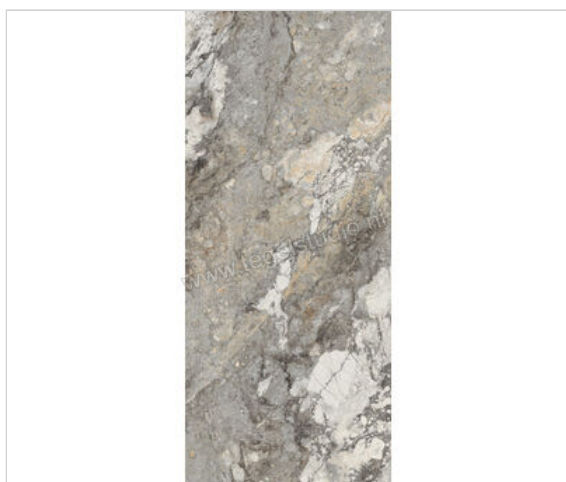

Imola Ceramica The Rock Grey 120x278 cm Vloertegel / Wandtegel Decor Mat Vlak Naturale

151,60 €/m²

 Verpakkingseenheid 3.336 m² (1 Stuks)

Artikelnummer	GREINV6 278 RM
Fabrikant	Imola Ceramica
Serie	The Rock
Kleur	Grey
Formaat	120x278cm
Dikte	0,65 cm
EAN nummer	8027920857684
Soort	Vloertegel
Materiaal	Porcellanato
Structuur	Vlak
Uitstraling	Mat
Kleurspel	V2
Oppervlaktefinish	Naturale
Vorstbestendig	Ja
Gerectificeerd	Ja
Gewicht	15,89 KG/m ²
Stuks per pakket	1
Stuks per pallet	20
Bestel-/levertijd	Levertijd 10-15 werkdagen, verzendtijd 5-7 werkdagen
Sortering	1
Slipweerstand	B
Slipweerstand	R10
Speciale eigenschap	Decor
	Vlak Mat Naturale