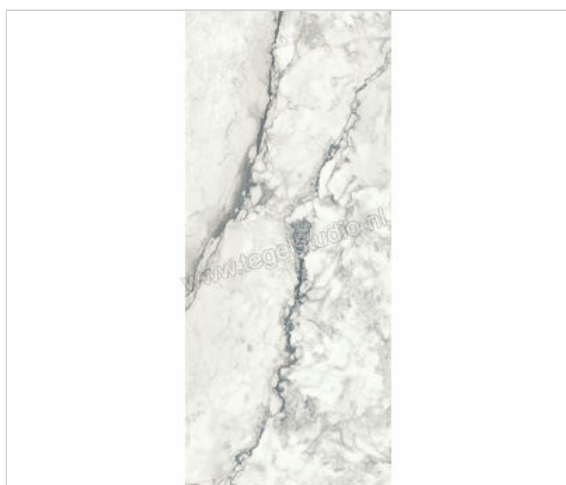

## Imola Ceramica The Rock White 120x278 cm Vloertegel / Wandtegel Decor Mat Vlak Naturale

**151,60 €/m<sup>2</sup>**Verpakkingseenheid 3.336 m<sup>2</sup> (1 Stuks)

<b>Artikelnummer</b>	BRECAP6 278 RM
<b>Fabrikant</b>	Imola Ceramica
<b>Serie</b>	The Rock
<b>Kleur</b>	White
<b>Formaat</b>	120x278cm
<b>Dikte</b>	0,65 cm
<b>EAN nummer</b>	8027920857653
<b>Soort</b>	Vloertegel
<b>Materiaal</b>	Porcellanato
<b>Structuur</b>	Vlak
<b>Uitstraling</b>	Mat
<b>Kleurspel</b>	V2
<b>Oppervlaktefinish</b>	Naturale
<b>Vorstbestendig</b>	Ja
<b>Gerectificeerd</b>	Ja
<b>Gewicht</b>	15,89 KG/m <sup>2</sup>
<b>Stuks per pakket</b>	1
<b>Stuks per pallet</b>	20
<b>Bestel-/levertijd</b>	Levertijd 10-15 werkdagen, verzendentijd 5-7 werkdagen
<b>Sortering</b>	1
<b>Slipweerstand</b>	B
<b>Slipweerstand</b>	R10
<b>Speciale eigenschap</b>	Decor
	Vlak Mat Naturale