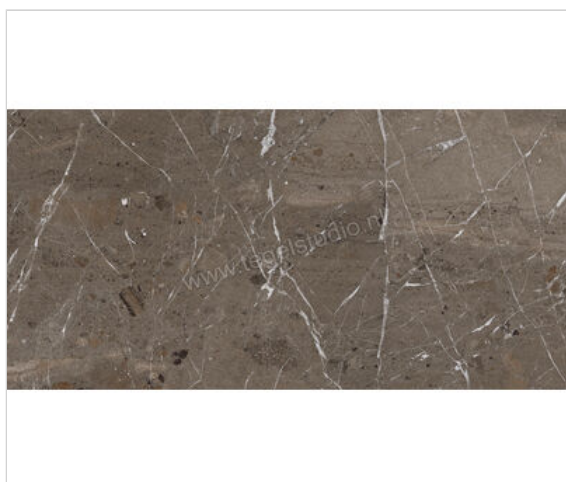

## Imola Ceramica The Rock Breccia Imperiale 60x120 cm Vloertegel / Wandtegel Mat Vlak Naturale

**45,94 €/m<sup>2</sup>**Verpakkingseenheid 1.44 m<sup>2</sup> (2 Stuks)

<b>Artikelnummer</b>	BREIMP 12 RM
<b>Fabrikant</b>	Imola Ceramica
<b>Serie</b>	The Rock
<b>Kleur</b>	Breccia Imperiale
<b>Formaat</b>	60x120cm
<b>Dikte</b>	1 cm
<b>EAN nummer</b>	8027920842680
<b>Soort</b>	Vloertegel
<b>Materiaal</b>	Porcellanato
<b>Structuur</b>	Vlak
<b>Uitstraling</b>	Mat
<b>Kleurspel</b>	V2
<b>Oppervlaktefinish</b>	Naturale
<b>Vorstbestendig</b>	Ja
<b>Gerectificeerd</b>	Ja
<b>Gewicht</b>	23,03 KG/m <sup>2</sup>
<b>Stuks per pakket</b>	2
<b>Stuks per pallet</b>	60
<b>Bestel-/levertijd</b>	Levertijd 10-15 werkdagen, verzendentijd 5-7 werkdagen
<b>Sortering</b>	1
<b>Slipweerstand</b>	B
<b>Slipweerstand</b>	R10