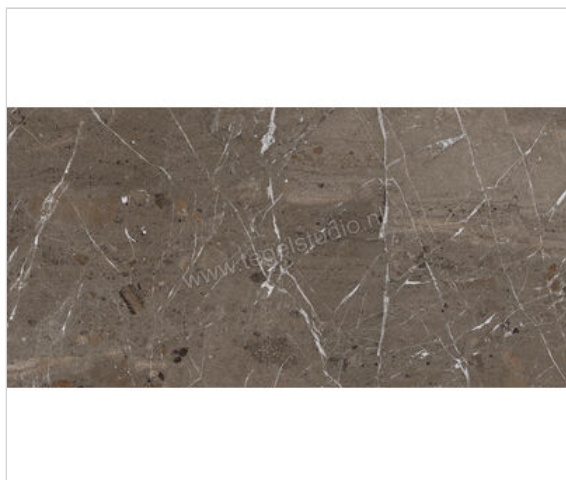

Imola Ceramica The Rock Breccia Imperiale 60x120 cm Vloertegel / Wandtegel Mat Vlak Naturale

**49,95 €/m²**Verpakkingseenheid 2.88 m² (4 Stuks)

Artikelnummer	BREIMP6 12 RM
Fabrikant	Imola Ceramica
Serie	The Rock
Kleur	Breccia Imperiale
Formaat	60x120cm
Dikte	0,65 cm
EAN nummer	8027920842550
Soort	Vloertegel
Materiaal	Porcellanato
Structuur	Vlak
Uitstraling	Mat
Kleurspel	V2
Oppervlaktefinish	Naturale
Vorstbestendig	Ja
Gerectificeerd	Ja
Gewicht	15,39 KG/m ²
Stuks per pakket	4
Stuks per pallet	64
Bestel-/levertijd	Levertijd 10-15 werkdagen, verzendentijd 5-7 werkdagen
Sortering	1
Slipweerstand	B
Slipweerstand	R10