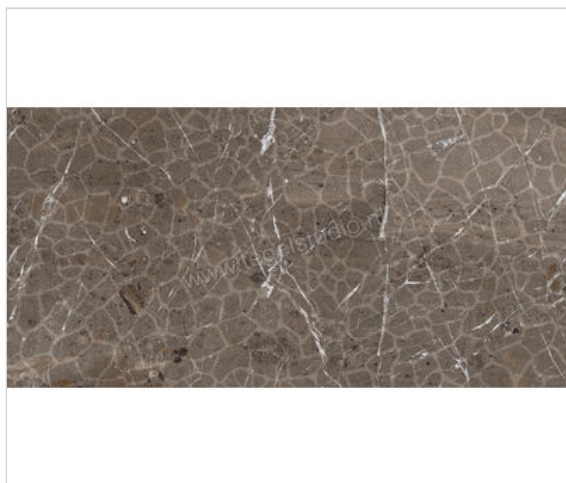

Imola Ceramica The Rock Breccia Imperiale 60x120 cm Wandtegel Mat Vlak Naturale

**236,81 €/Stuk**

Verpakkingseenheid 2 Stuk (2 Stuks)

Artikelnummer	BREIMP6 DK12 RM
Fabrikant	Imola Ceramica
Serie	The Rock
Kleur	Breccia Imperiale
Formaat	60x120cm
Dikte	0,65 cm
EAN nummer	8027920848736
Soort	Wandtegel
Materiaal	Porcellanato
Structuur	Vlak
Uitstraling	Mat
Kleurspel	V2
Oppervlaktefinish	Naturale
Vorstbestendig	Nee
Gerectificeerd	Nee
Gewicht	12,55 KG/Stuk
Stuks per pakket	2
Stuks per pallet	32
Bestel-/levertijd	Levertijd 10-15 werkdagen, verzendentijd 5-7 werkdagen
Sortering	1