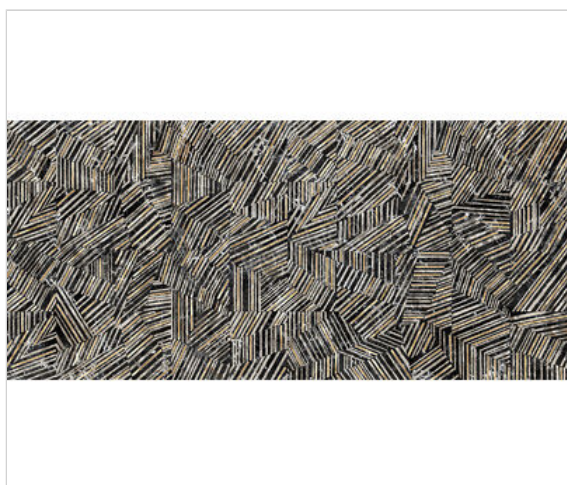

Imola Ceramica The Room Snake 120x278 cm Wandtegel Dikte: 6,5 mm Glanzend Vlak Lappato

**2.989,28 €/Stuk**

Verpakkingseenheid 1 Stuk (1 Stuks)

|                            |   |
|----------------------------|---|
| <b>Artikelnummer</b>       | SNAKE6 278LP  |
| <b>Fabrikant</b>           | Imola Ceramica  |
| <b>Serie</b>               | The Room  |
| <b>Kleur</b>               | Snake   |
| <b>Formaat</b>             | 120x278cm   |
| <b>Dikte</b>               | 0,65 cm   |
| <b>EAN nummer</b>          | 8027920795580   |
| <b>Soort</b>               | Wandtegel   |
| <b>Materiaal</b>           | Porcellanato  |
| <b>Structuur</b>           | Vlak  |
| <b>Uitstraling</b>         | Glanzend  |
| <b>Kleurspel</b>           | V2  |
| <b>Oppervlaktefinish</b>   | Lappato   |
| <b>Vorstbestendig</b>      | Ja  |
| <b>Gerectificeerd</b>      | Ja  |
| <b>Gewicht</b>             | 15,73 KG/Stuk   |
| <b>Stuks per pakket</b>    | 1   |
| <b>Bestel-/levertijd</b>   | Levertijd 10-15 werkdagen,<br>verzendentijd 5-7 werkdagen |
| <b>Sortering</b>           | 1   |
| <b>Speciale eigenschap</b> | Dikte: 6,5 mm<br>Vlak Glanzend Lappato                    |