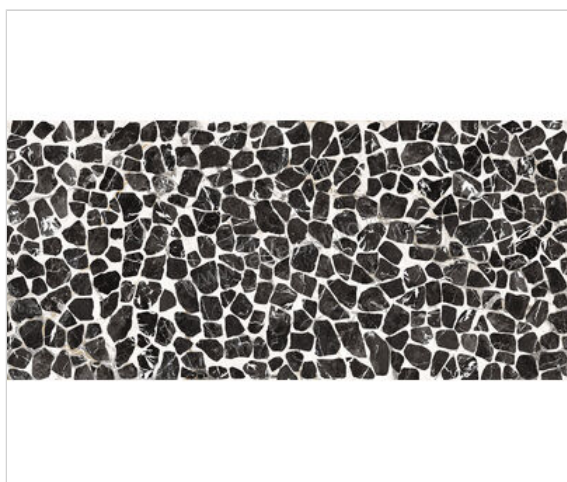

Imola Ceramica The Room Turtle 120x278 cm Wandtegel Dikte: 6,5 mm Glanzend Vlak Lappato

2.989,28 €/Stuk

Verpakkingseenheid 1 Stuk (1 Stuks)

Artikelnummer	TURTLE6 278LP
Fabrikant	Imola Ceramica
Serie	The Room
Kleur	Turtle
Formaat	120x278cm
Dikte	0,65 cm
EAN nummer	8027920795573
Soort	Wandtegel
Materiaal	Porcellanato
Structuur	Vlak
Uitstraling	Glanzend
Kleurspel	V2
Oppervlaktefinish	Lappato
Vorstbestendig	Ja
Gerectificeerd	Ja
Gewicht	15,73 KG/Stuk
Stuks per pakket	1
Bestel-/levertijd	Levertijd 10-15 werkdagen, verzendentijd 5-7 werkdagen
Sortering	1
Speciale eigenschap	Dikte: 6,5 mm Vlak Glanzend Lappato