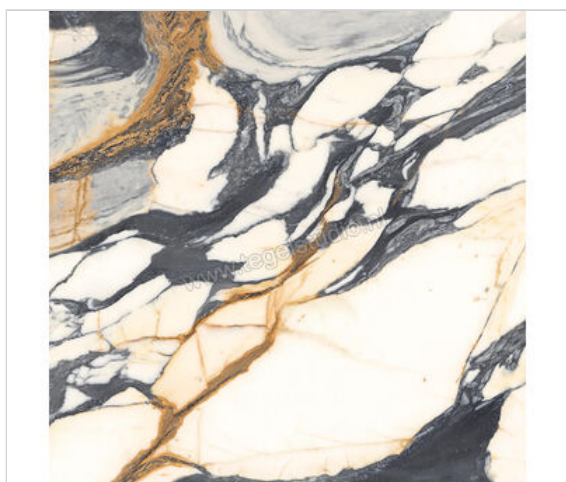

Imola Ceramica The Room Calacatta Picasso 120x120 cm Vloertegel / Wandtegel Dikte: 6,5 mm Mat Vlak Naturale

127,75 €/m²

Verpakkingseenheid 2.88 m² (2 Stuks)

Artikelnummer	CAL PI6 120 RM
Fabrikant	Imola Ceramica
Serie	The Room
Kleur	Calacatta Picasso
Formaat	120x120cm
Dikte	0,65 cm
EAN nummer	8027920857400
Soort	Vloertegel
Materiaal	Porcellanato
Structuur	Vlak
Uitstraling	Mat
Kleurspel	V2
Oppervlaktefinish	Naturale
Vorstbestendig	Ja
Gerectificeerd	Ja
Gewicht	16,07 KG/m ²
Stuks per pakket	2
Stuks per pallet	60
Bestel-/levertijd	Levertijd 10-15 werkdagen, verzendtijd 5-7 werkdagen
Sortering	1
Slipweerstand	A
Slipweerstand	R9
Speciale eigenschap	Dikte: 6,5 mm Vlak Mat Naturale