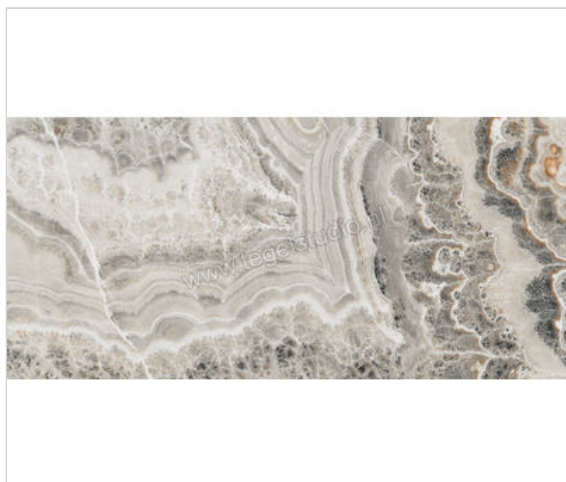

Imola Ceramica The Room Black Dahlia 120x278 cm Vloertegel / Wandtegel Dikte: 6,5 mm Glanzend Vlak Lappato

220,57 €/m²

Verpakkingseenheid 3.34 m² (1 Stuks)

Artikelnummer	BLA DA6 278 LP
Fabrikant	Imola Ceramica
Serie	The Room
Kleur	Black Dahlia
Formaat	120x278cm
Dikte	0,65 cm
EAN nummer	8027920791506
Soort	Vloertegel
Materiaal	Porcellanato
Structuur	Vlak
Uitstraling	Glanzend
Kleurspel	V2
Oppervlaktefinish	Lappato
Vorstbestendig	Ja
Gerectificeerd	Ja
Gewicht	15,71 KG/m ²
Stuks per pakket	1
Stuks per pallet	20
Bestel-/levertijd	Levertijd 10-15 werkdagen, verzendtijd 5-7 werkdagen
Sortering	1
Speciale eigenschap	Dikte: 6,5 mm Vlak Glanzend Lappato