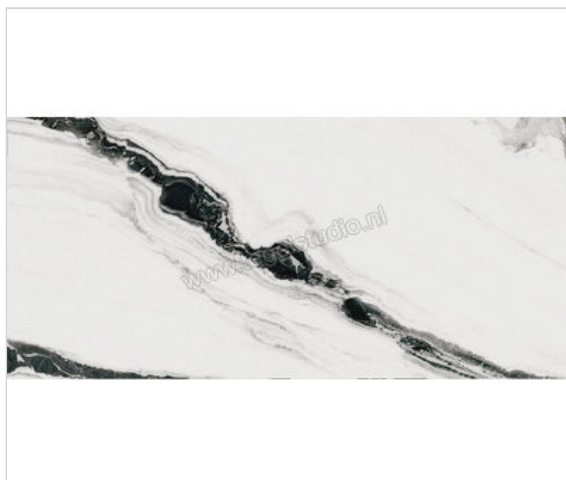

Imola Ceramica The Room Statuario Vena Piccola 120x278 cm Vloertegel / Wandtegel Dikte: 6,5 mm  
Glanzend Vlak Lappato

# 231,16 €/m<sup>2</sup>

Verpakkingseenheid 3.34 m<sup>2</sup> (1 Stuks)

<b>Artikelnummer</b>	PAN WH6 278 LP
<b>Fabrikant</b>	Imola Ceramica
<b>Serie</b>	The Room
<b>Kleur</b>	Statuario Vena Piccola
<b>Formaat</b>	120x278cm
<b>Dikte</b>	0,65 cm
<b>EAN nummer</b>	8027920788339
<b>Soort</b>	Vloertegel
<b>Materiaal</b>	Porcellanato
<b>Structuur</b>	Vlak
<b>Uitstraling</b>	Glanzend
<b>Kleurspel</b>	V2
<b>Oppervlaktefinish</b>	Lappato
<b>Vorstbestendig</b>	Ja
<b>Gerectificeerd</b>	Ja
<b>Gewicht</b>	15,71 KG/m <sup>2</sup>
<b>Stuks per pakket</b>	1
<b>Stuks per pallet</b>	20
<b>Bestel-/levertijd</b>	Levertijd 10-15 werkdagen, verzendtijd 5-7 werkdagen
<b>Sortering</b>	1
<b>Speciale eigenschap</b>	Dikte: 6,5 mm Vlak Glanzend Lappato