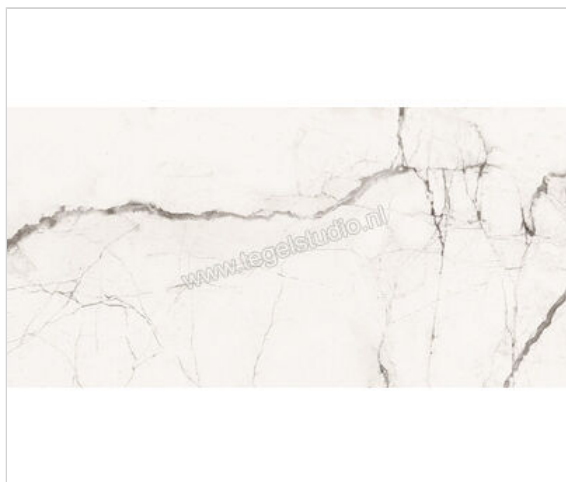

Imola Ceramica The Room Statuario Vena Piccola 30x60 cm Vloertegel / Wandtegel Dikte: 6,5 mm Mat Vlak Naturale

# 83,18 €/m<sup>2</sup>

Verpakkingseenheid 1.62 m<sup>2</sup> (9 Stuks)

<b>Artikelnummer</b>	STA VP6 36 RM
<b>Fabrikant</b>	Imola Ceramica
<b>Serie</b>	The Room
<b>Kleur</b>	Statuario Vena Piccola
<b>Formaat</b>	30x60cm
<b>Dikte</b>	0,65 cm
<b>EAN nummer</b>	8027920854492
<b>Soort</b>	Vloertegel
<b>Materiaal</b>	Porcellanato
<b>Structuur</b>	Vlak
<b>Uitstraling</b>	Mat
<b>Kleurspel</b>	V2
<b>Oppervlaktefinish</b>	Naturale
<b>Vorstbestendig</b>	Ja
<b>Gerectificeerd</b>	Ja
<b>Gewicht</b>	14,86 KG/m <sup>2</sup>
<b>Stuks per pakket</b>	9
<b>Stuks per pallet</b>	360
<b>Bestel-/levertijd</b>	Levertijd 10-15 werkdagen, verzendtijd 5-7 werkdagen
<b>Sortering</b>	1
<b>Slipweerstand</b>	A
<b>Slipweerstand</b>	R9
<b>Speciale eigenschap</b>	Dikte: 6,5 mm Vlak Mat Naturale