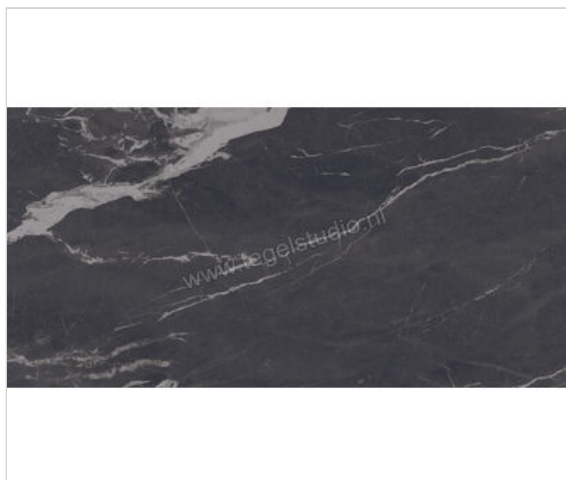

Imola Ceramica The Room Montecarlo Black 60x120 cm Vloertegel / Wandtegel Dikte: 6,5 mm Mat Vlak Naturale