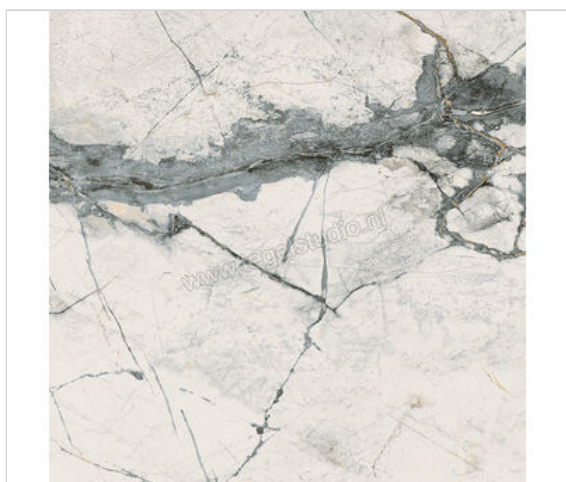

Imola Ceramica The Room Inv White 60x60 cm Vloertegel / Wandtegel Dikte: 6,5 mm Mat Vlak Naturale

**89,07 €/m²**Verpakkingseenheid 1.8 m² (5 Stuks)

Artikelnummer	INV WH6 60 RM
Fabrikant	Imola Ceramica
Serie	The Room
Kleur	Inv White
Formaat	60x60cm
Dikte	0,65 cm
EAN nummer	8027920854416
Soort	Vloertegel
Materiaal	Porcellanato
Structuur	Vlak
Uitstraling	Mat
Kleurspel	V2
Oppervlaktefinish	Naturale
Vorstbestendig	Ja
Gerectificeerd	Ja
Gewicht	15,28 KG/m ²
Stuks per pakket	5
Stuks per pallet	160
Bestel-/levertijd	Levertijd 10-15 werkdagen, verzendentijd 5-7 werkdagen
Sortering	1
Slipweerstand	A
Slipweerstand	R9
Speciale eigenschap	Dikte: 6,5 mm Vlak Mat Naturale