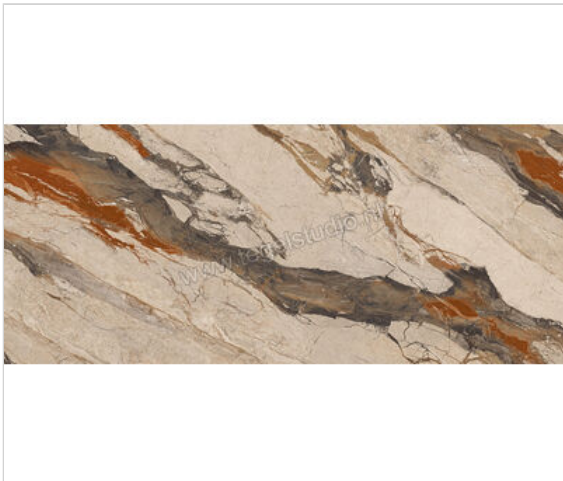

Imola Ceramica The Room Breccia Phoenix 120x278 cm Vloertegel / Wandtegel Dikte: 6,5 mm Glanzend Vlak Lappato Honed

**231,16 €/m<sup>2</sup>**

Verpakkingseenheid 3.336 m<sup>2</sup> (1 Stuks)

<b>Artikelnummer</b>	BRE PH6 278 LPM
<b>Fabrikant</b>	Imola Ceramica
<b>Serie</b>	The Room
<b>Kleur</b>	Breccia Phoenix
<b>Formaat</b>	120x278cm
<b>Dikte</b>	0,65 cm
<b>EAN nummer</b>	8027920848668
<b>Soort</b>	Vloertegel
<b>Materiaal</b>	Porcellanato
<b>Structuur</b>	Vlak
<b>Uitstraling</b>	Glanzend
<b>Kleurspel</b>	V2
<b>Oppervlaktefinish</b>	Lappato Honed
<b>Vorstbestendig</b>	Ja
<b>Gerectificeerd</b>	Ja
<b>Gewicht</b>	16,35 KG/m <sup>2</sup>
<b>Stuks per pakket</b>	1
<b>Stuks per pallet</b>	20
<b>Bestel-/levertijd</b>	Levertijd 10-15 werkdagen, verzendtijd 5-7 werkdagen
<b>Sortering</b>	1
<b>Speciale eigenschap</b>	Dikte: 6,5 mm Vlak Glanzend Lappato Honed