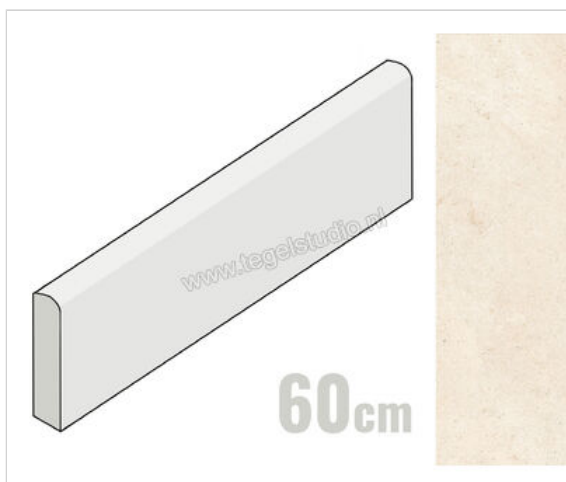

Keraben Beauval Almond 8x60 cm Plint Mat Vlak Naturale

7,74 €/Stuk

Verpakkingseenheid 10 Stuk (10 Stuks)

Artikelnummer	GEDRQ001
Fabrikant	Keraben
Serie	Beauval
Kleur	Almond
Formaat	8x60cm
Dikte	0,9 cm
EAN nummer	8429693310937
Soort	Plint
Materiaal	Porcellanato
Oppervlakte	Vlak
Oppervlakte optiek	Mat
Kleurspel	V4
Oppervlaktefinish	Naturale
Vorstbestendig	Ja
Gerectificeerd	Ja
Gewicht	0,98 KG/Stuk
Stuks per pakket	10
Stuks per pallet	800
Bestel-/levertijd	Levertijd c.a. 3 weken
Sortering	1
Slipweerstand	R9