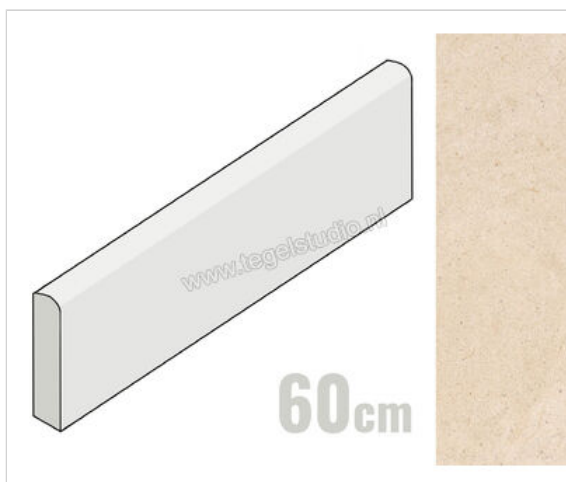

Keraben Beauval Crema 8x60 cm Plint Mat Vlak Naturale

**7,74 €/Stuk**

Verpakkingseenheid 10 Stuk (10 Stuks)

Artikelnummer	GEDRQ461
Fabrikant	Keraben
Serie	Beauval
Kleur	Crema
Formaat	8x60cm
Dikte	0,9 cm
EAN nummer	8429693289608
Soort	Plint
Materiaal	Porcellanato
Oppervlakte	Vlak
Oppervlakte optiek	Mat
Kleurspel	V4
Oppervlaktefinish	Naturale
Vorstbestendig	Ja
Gerectificeerd	Ja
Gewicht	0,98 KG/Stuk
Stuks per pakket	10
Stuks per pallet	800
Bestel-/levertijd	Levertijd c.a. 3 weken
Sortering	1
Slipweerstand	R9