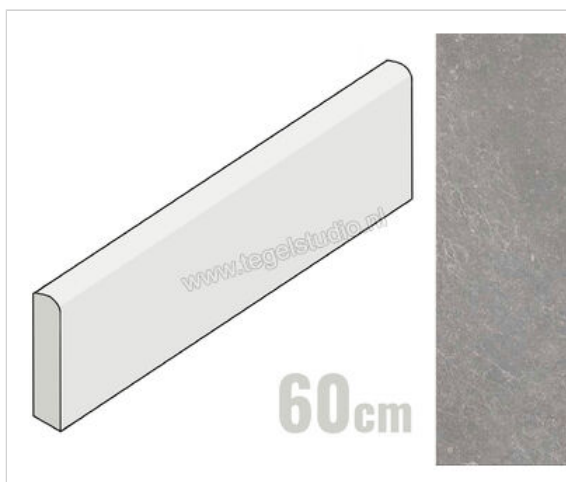

Keraben Bleuemix Grey 8x60 cm Plint Mat Vlak Naturale

8,95 €/Stuk

Verpakkingseenheid 10 Stuk (10 Stuks)

Artikelnummer	P0003732
Fabrikant	Keraben
Serie	Bleuemix
Kleur	Grey
Formaat	8x60cm
EAN nummer	8429694121068
Soort	Plint
Materiaal	Porcellanato
Oppervlakte	Vlak
Oppervlakte optiek	Mat
Kleurspel	V3
Oppervlaktefinish	Naturale
Vorstbestendig	Ja
Gerectificeerd	Ja
Gewicht	1,19 KG/Stuk
Stuks per pakket	10
Stuks per pallet	800
Bestel-/levertijd	Levertijd c.a. 3 weken
Sortering	1
Slipweerstand	B
Slipweerstand	R10