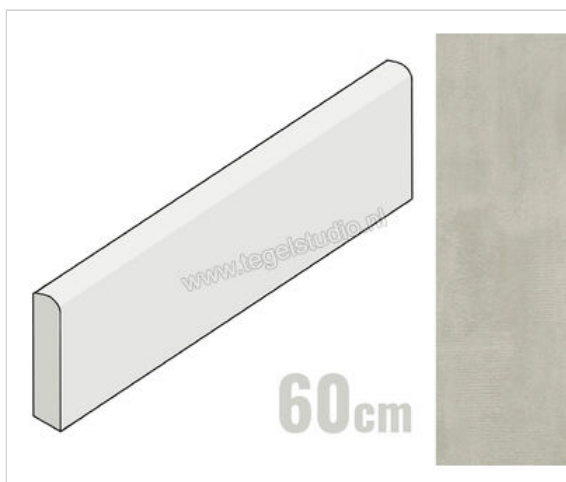

Keraben Frame Beige 8x60 cm Plint Mat Vlak Naturale

**9,14 €/Stuk**

Verpakkingseenheid 10 Stuk (10 Stuks)

Artikelnummer	GOVRQ001
Fabrikant	Keraben
Serie	Frame
Kleur	Beige
Formaat	8x60cm
EAN nummer	8429693631339
Soort	Plint
Materiaal	Porcellanato
Oppervlakte	Vlak
Oppervlakte optiek	Mat
Kleurspel	V4
Oppervlaktefinish	Naturale
Vorstbestendig	Ja
Gerectificeerd	Ja
Gewicht	1,13 KG/Stuk
Stuks per pakket	10
Bestel-/levertijd	Levertijd c.a. 3 weken
Sortering	1
Slijpweerstand	A
Slijpweerstand	R9