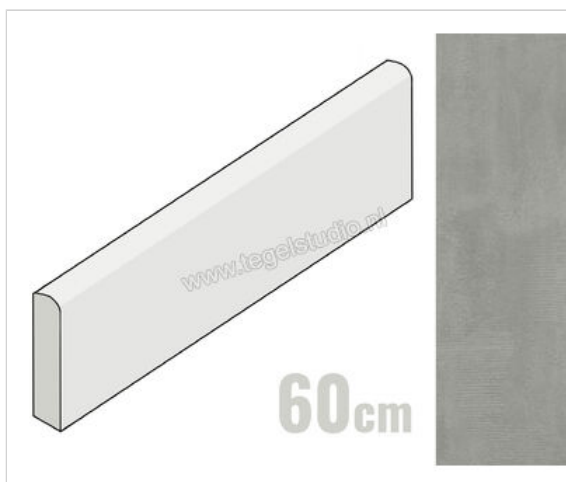

Keraben Frame Cemento 8x60 cm Plint Mat Vlak Naturale

**9,14 €/Stuk**

Verpakkingseenheid 10 Stuk (10 Stuks)

Artikelnummer	GOVRQ00C
Fabrikant	Keraben
Serie	Frame
Kleur	Cemento
Formaat	8x60cm
EAN nummer	8429693631360
Soort	Plint
Materiaal	Porcellanato
Oppervlakte	Vlak
Oppervlakte optiek	Mat
Kleurspel	V4
Oppervlaktefinish	Naturale
Vorstbestendig	Ja
Gerectificeerd	Ja
Gewicht	1,13 KG/Stuk
Stuks per pakket	10
Bestel-/levertijd	Levertijd c.a. 3 weken
Sortering	1
Slijpweerstand	A
Slijpweerstand	R9