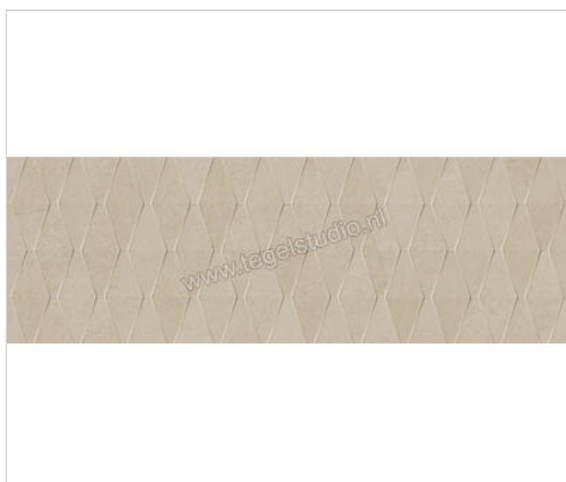

Keraben Mixit Art Beige 30x90 cm Wandtegel Art Mat Gestructureerd Naturale

<b>Artikelnummer</b>	KOWPG021
<b>Fabrikant</b>	Keraben
<b>Serie</b>	Mixit
<b>Kleur</b>	Art Beige
<b>Formaat</b>	30x90cm
<b>EAN nummer</b>	8429693619948
<b>Soort</b>	Wandtegel
<b>Materiaal</b>	Porcellanato
<b>Oppervlakte</b>	Gestructureerd
<b>Oppervlakte optiek</b>	Mat
<b>Kleurspel</b>	V4
<b>Oppervlaktefinish</b>	Naturale
<b>Vorstbestendig</b>	Nee
<b>Gerectificeerd</b>	Ja
<b>Gewicht</b>	17,44 KG/m <sup>2</sup>
<b>Stuks per pakket</b>	4
<b>Stuks per pallet</b>	204
<b>Bestel-/levertijd</b>	Levertijd c.a. 3 weken
<b>Sortering</b>	1