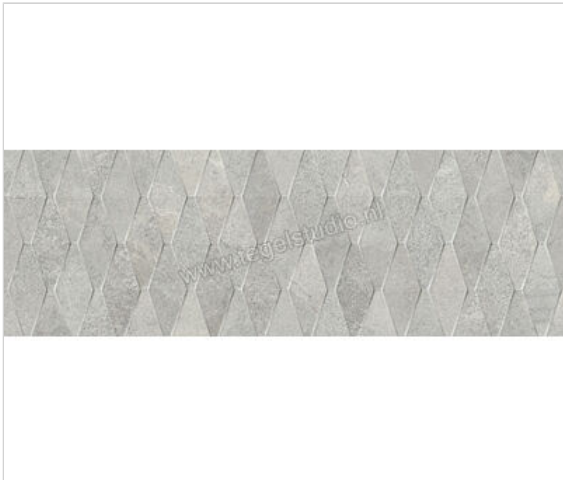

## Keraben Mixit Art Gris 30x90 cm Wandtegel Art Mat Gestructureerd Naturale

**45,94 €/m<sup>2</sup>**Verpakkingseenheid 1.08 m<sup>2</sup> (4 Stuks)

<b>Artikelnummer</b>	KOWPG022
<b>Fabrikant</b>	Keraben
<b>Serie</b>	Mixit
<b>Kleur</b>	Art Gris
<b>Formaat</b>	30x90cm
<b>EAN nummer</b>	8429693619979
<b>Soort</b>	Wandtegel
<b>Materiaal</b>	Porcellanato
<b>Oppervlakte</b>	Gestructureerd
<b>Oppervlakte optiek</b>	Mat
<b>Kleurspel</b>	V4
<b>Oppervlaktefinish</b>	Naturale
<b>Vorstbestendig</b>	Nee
<b>Gerectificeerd</b>	Ja
<b>Gewicht</b>	17,44 KG/m <sup>2</sup>
<b>Stuks per pakket</b>	4
<b>Stuks per pallet</b>	204
<b>Bestel-/levertijd</b>	Levertijd c.a. 3 weken
<b>Sortering</b>	1