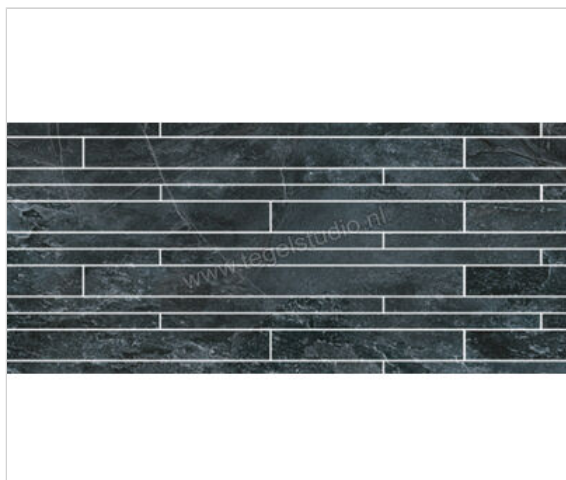

Keraben Nature Black 26x58 cm Muretto Mat Gestructureerd Naturale

187,45 €/m²

Verpakkingseenheid 0.75 m² (5 Stuks)

Artikelnummer	G430K00K
Fabrikant	Keraben
Serie	Nature
Kleur	Black
Formaat	26x58cm
Dikte	1 cm
EAN nummer	8429693372218
Soort	Muretto
Materiaal	Porcellanato
Oppervlakte	Gestructureerd
Oppervlakte optiek	Mat
Kleurspel	V4
Oppervlaktefinish	Naturale
Slijtgroep	5
Vorstbestendig	Ja
Gerectificeerd	Ja
Gewicht	9,3 KG/m ²
Stuks per pakket	5
Stuks per pallet	150
Bestel-/levertijd	Levertijd c.a. 3 weken
Sortering	1
Slijpweerstand	R10