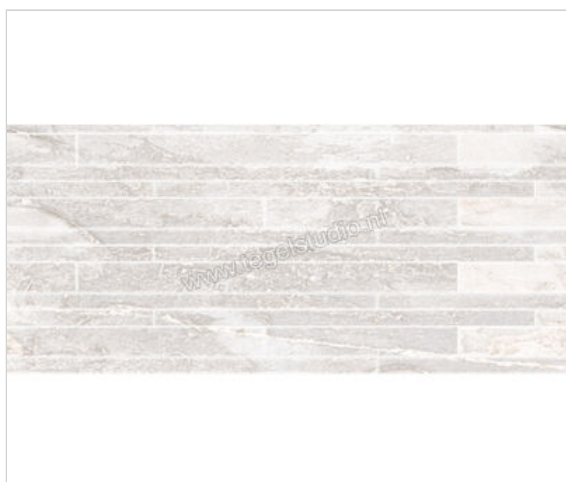

## Keraben Nature Bone 26x58 cm Muretto Mat Gestructureerd Naturale

**187,45 €/m<sup>2</sup>**Verpakkingseenheid 0.75 m<sup>2</sup> (5 Stuks)

Artikelnummer	G430K001
Fabrikant	Keraben
Serie	Nature
Kleur	Bone
Formaat	26x58cm
Dikte	1 cm
EAN nummer	8429693372157
Soort	Muretto
Materiaal	Porcellanato
Oppervlakte	Gestructureerd
Oppervlakte optiek	Mat
Kleurspel	V4
Oppervlaktefinish	Naturale
Slijtgroep	5
Vorstbestendig	Ja
Gerectificeerd	Ja
Gewicht	9,3 KG/m <sup>2</sup>
Stuks per pakket	5
Stuks per pallet	150
Bestel-/levertijd	Levertijd c.a. 3 weken
Sortering	1
Slipweerstand	R10