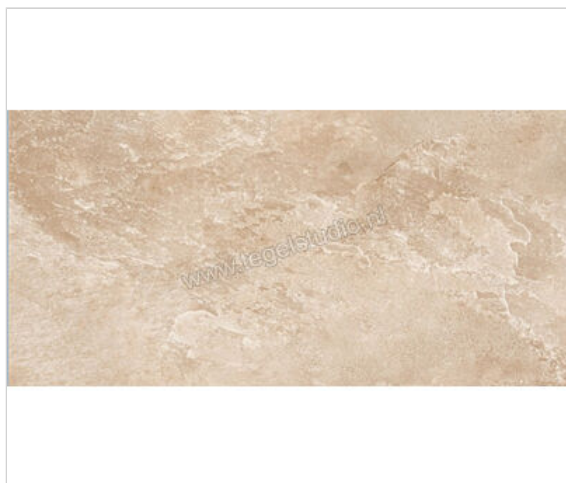

Keraben Nature Beige 37x75 cm Vloertegel / Wandtegel Mat Gestructureerd Naturale

**39,05 €/m²**vanaf 54,24 m²**36,75 €/m²**Verpakkingseenheid 1.13 m² (4 Stuks)

Artikelnummer	G43AC021
Fabrikant	Keraben
Serie	Nature
Kleur	Beige
Formaat	37x75cm
Dikte	1 cm
EAN nummer	8429693450855
Soort	Vloertegel
Materiaal	Porcellanato
Oppervlakte	Gestructureerd
Oppervlakte optiek	Mat
Kleurspel	V4
Oppervlaktefinish	Naturale
Slijtgroep	5
Vorstbestendig	Ja
Gerectificeerd	Ja
Gewicht	21,29 KG/m ²
Stuks per pakket	4
Stuks per pallet	192
Bestel-/levertijd	Levertijd c.a. 3 weken
Sortering	1
Slipweerstand	R10