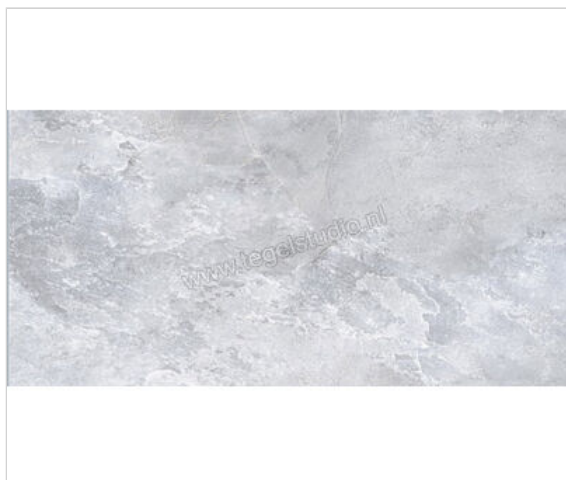

Keraben Nature Grey 37x75 cm Vloertegel / Wandtegel Mat Gestructureerd Naturale

39,05 €/m²

 vanaf 54,24 m²
36,75 €/m²

 Verpakkingseenheid 1.13 m² (4 Stuks)

Artikelnummer	G43AC002
Fabrikant	Keraben
Serie	Nature
Kleur	Grey
Formaat	37x75cm
Dikte	1 cm
EAN nummer	8429693373833
Soort	Vloertegel
Materiaal	Porcellanato
Oppervlakte	Gestructureerd
Oppervlakte optiek	Mat
Kleurspel	V4
Oppervlaktefinish	Naturale
Slijtgroep	5
Vorstbestendig	Ja
Gerectificeerd	Ja
Gewicht	21,29 KG/m ²
Stuks per pakket	4
Stuks per pallet	192
Bestel-/levertijd	Levertijd c.a. 3 weken
Sortering	1
Slipweerstand	R10