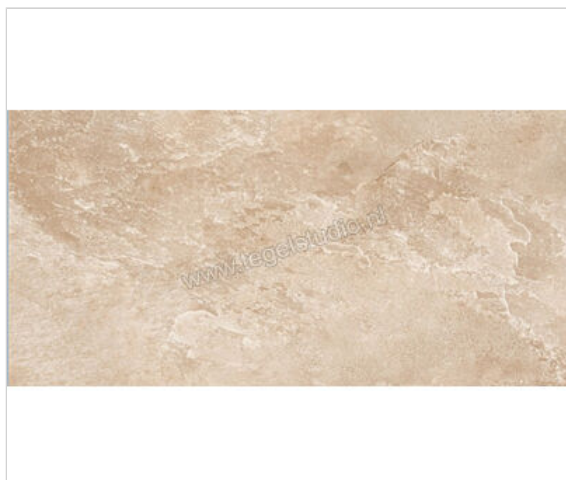

Keraben Nature Beige 50x100 cm Vloertegel / Wandtegel Mat Gestructureerd Naturale

**45,94 €/m²**vanaf 28 m²**42,50 €/m²**Verpakkingseenheid 1 m² (2 Stuks)

Artikelnummer	G4321001
Fabrikant	Keraben
Serie	Nature
Kleur	Beige
Formaat	50x100cm
Dikte	1 cm
EAN nummer	8429693478828
Soort	Vloertegel
Materiaal	Porcellanato
Oppervlakte	Gestructureerd
Oppervlakte optiek	Mat
Kleurspel	V4
Oppervlaktefinish	Naturale
Slijtgroep	5
Vorstbestendig	Ja
Gerectificeerd	Ja
Gewicht	24,3 KG/m ²
Stuks per pakket	2
Stuks per pallet	56
Bestel-/levertijd	Levertijd c.a. 3 weken
Sortering	1
Slipweerstand	R10