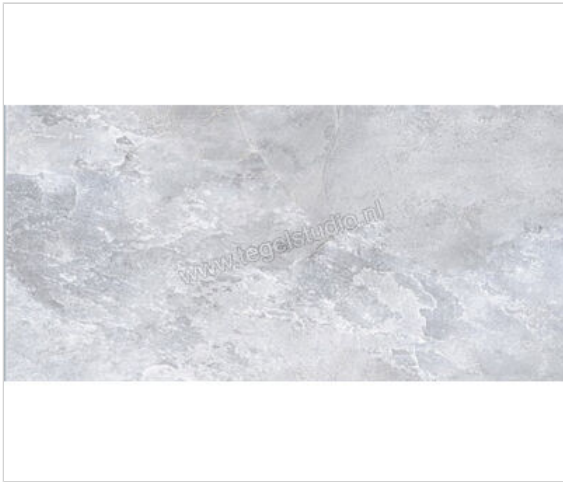

Keraben Nature Grey 50x100 cm Vloertegel / Wandtegel Mat Gestructureerd Naturale

**45,94 €/m²**vanaf 28 m²**42,50 €/m²**Verpakkingseenheid 1 m² (2 Stuks)

Artikelnummer	G4321002
Fabrikant	Keraben
Serie	Nature
Kleur	Grey
Formaat	50x100cm
Dikte	1 cm
EAN nummer	8429693478880
Soort	Vloertegel
Materiaal	Porcellanato
Oppervlakte	Gestructureerd
Oppervlakte optiek	Mat
Kleurspel	V4
Oppervlaktefinish	Naturale
Slijtgroep	5
Vorstbestendig	Ja
Gerectificeerd	Ja
Gewicht	24,3 KG/m ²
Stuks per pakket	2
Stuks per pallet	56
Bestel-/levertijd	Levertijd c.a. 3 weken
Sortering	1
Slipweerstand	R10