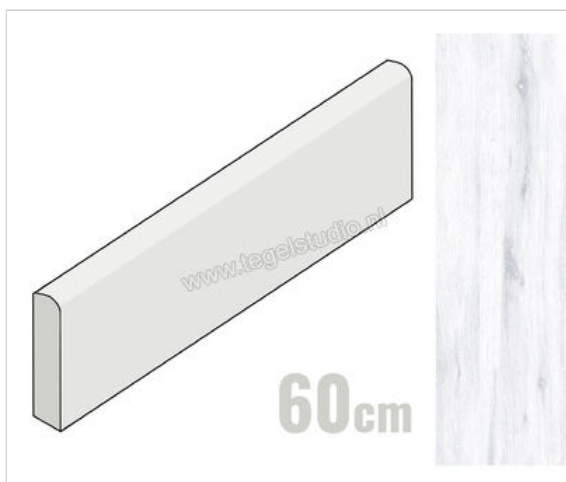

Keraben Naturwood Ice 8x60 cm Plint Mat Gestructureerd

11,91 €/Stuk

Verpakkingseenheid 10 Stuk (10 Stuks)

Artikelnummer	P0002864
Fabrikant	Keraben
Serie	Naturwood
Kleur	Ice
Formaat	8x60cm
EAN nummer	8429694050061
Soort	Plint
Materiaal	Porcellanato
Oppervlakte	Gestructureerd
Oppervlakte optiek	Mat
Kleurspel	V4
Vorstbestendig	Ja
Gerectificeerd	Ja
Gewicht	1,19 KG/Stuk
Stuks per pakket	10
Stuks per pallet	800
Bestel-/levertijd	Levertijd c.a. 3 weken
Sortering	1
Slijpweerstand	A
Slijpweerstand	R9