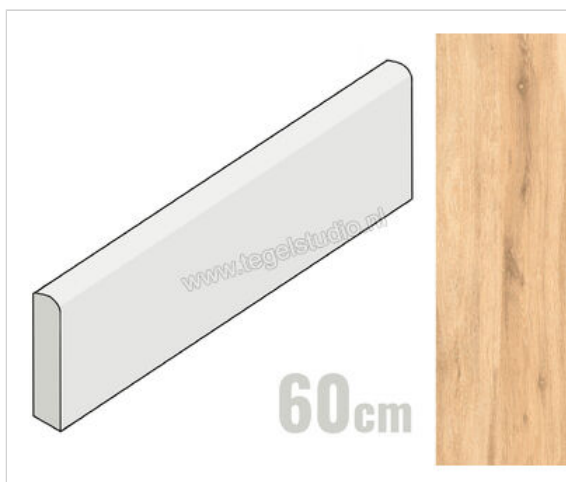

Keraben Naturwood Malt 8x60 cm Plint Mat Gestructureerd

Artikelnummer	P0002861
Fabrikant	Keraben
Serie	Naturwood
Kleur	Malt
Formaat	8x60cm
EAN nummer	8429694050054
Soort	Plint
Materiaal	Porcellanato
Oppervlakte	Gestructureerd
Oppervlakte optiek	Mat
Kleurspel	V4
Vorstbestendig	Ja
Gerectificeerd	Ja
Gewicht	1,19 KG/Stuk
Stuks per pakket	10
Stuks per pallet	800
Bestel-/levertijd	Levertijd c.a. 3 weken
Sortering	1
Slijpweerstand	A
Slijpweerstand	R9