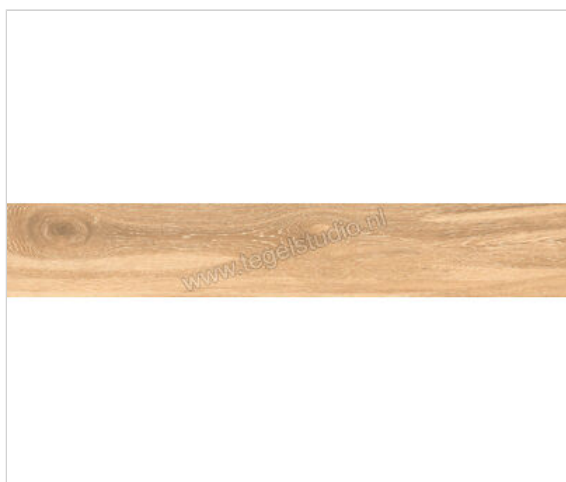

Keraben Naturwood Malt 20x120 cm Vloertegel / Wandtegel Mat Gestructureerd

**38,95 €/m²**vanaf 43,2 m²**35,95 €/m²**Verpakkingseenheid 1.2 m² (5 Stuks)

Artikelnummer	P0002475
Fabrikant	Keraben
Serie	Naturwood
Kleur	Malt
Formaat	20x120cm
EAN nummer	8429693990825
Soort	Vloertegel
Materiaal	Porcellanato
Oppervlakte	Gestructureerd
Oppervlakte optiek	Mat
Kleurspel	V4
Vorstbestendig	Ja
Gerectificeerd	Ja
Gewicht	23,13 KG/m ²
Stuks per pakket	5
Stuks per pallet	180
Bestel-/levertijd	Leverbaar uit ons centraal magazijn - Levertijd c.a 1,5 week
Sortering	1
Slipweerstand	A
Slipweerstand	R9