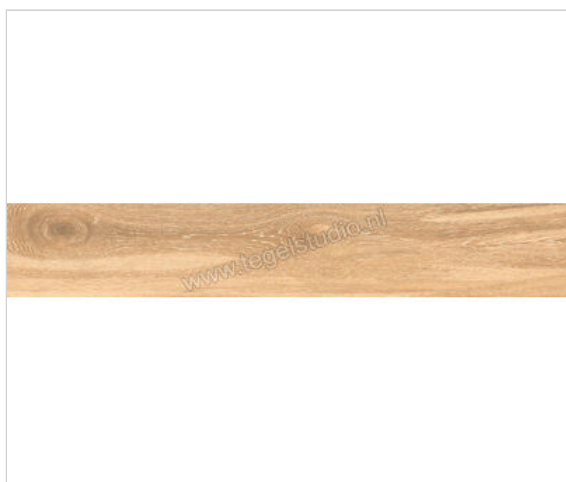

## Keraben Naturwood Malt 20x120 cm Vloertegel / Wandtegel antislip Mat Gestructureerd

<b>Artikelnummer</b>	P0002480
<b>Fabrikant</b>	Keraben
<b>Serie</b>	Naturwood
<b>Kleur</b>	Malt
<b>Formaat</b>	20x120cm
<b>EAN nummer</b>	8429693990870
<b>Soort</b>	Vloertegel
<b>Materiaal</b>	Porcellanato
<b>Oppervlakte</b>	Gestructureerd
<b>Oppervlakte optiek</b>	Mat
<b>Kleurspel</b>	V4
<b>Vorstbestendig</b>	Ja
<b>Gerectificeerd</b>	Ja
<b>Gewicht</b>	23,13 KG/m <sup>2</sup>
<b>Stuks per pakket</b>	5
<b>Stuks per pallet</b>	180
<b>Bestel-/levertijd</b>	Levertijd c.a. 3 weken
<b>Sortering</b>	1
<b>Slipweerstand</b>	C
<b>Slipweerstand</b>	R11