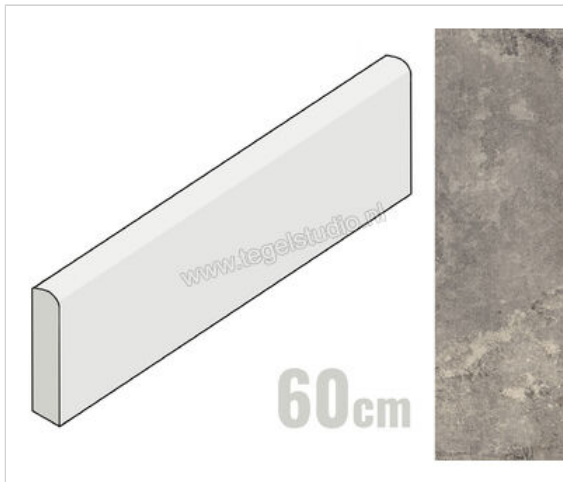

Keraben Rue de Paris Cobre 8x60 cm Plint Mat Vlak Natural

**9,14 €/Stuk**

Verpakkingseenheid 10 Stuk (10 Stuks)

Artikelnummer	GUXRQ00M
Fabrikant	Keraben
Serie	Rue de Paris
Kleur	Cobre
Formaat	8x60cm
EAN nummer	8429693785308
Soort	Plint
Materiaal	Porcellanato
Oppervlakte	Vlak
Oppervlakte optiek	Mat
Kleurspel	V4
Oppervlaktefinish	Natural
Vorstbestendig	Ja
Gerectificeerd	Ja
Gewicht	0,92 KG/Stuk
Stuks per pakket	10
Bestel-/levertijd	Levertijd c.a. 3 weken
Sortering	1