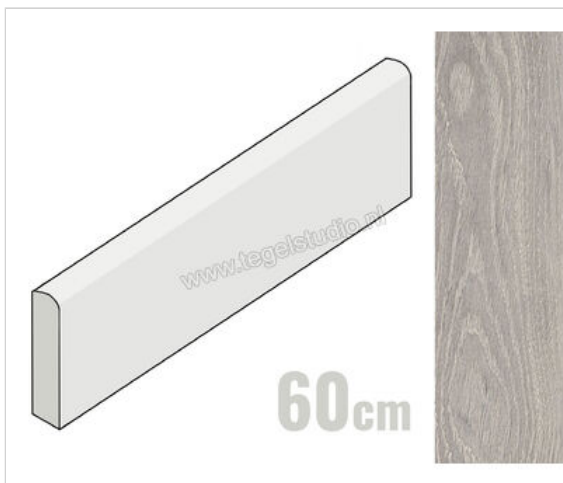

Kronos Ceramiche Les Bois Sarawa 4.6x60 cm Plint Mat Gestructureerd Naturel

**17,81 €/Stuk**

Verpakkingseenheid 14 Stuk (14 Stuks)

Artikelnummer	KROLB077
Fabrikant	Kronos Ceramiche
Serie	Les Bois
Kleur	Sarawa
Formaat	4.6x60cm
Dikte	1 cm
Soort	Plint
Materiaal	Porcellanato
Oppervlakte	Gestructureerd
Oppervlakte optiek	Mat
Kleurspel	V3
Oppervlaktefinish	Naturel
Vorstbestendig	Ja
Gerectificeerd	Ja
Gewicht	0,64 KG/Stuk
Stuks per pakket	14
Stuks per pallet	1120
Bestel-/levertijd	Levertijd c.a. 3 weken
Sortering	1