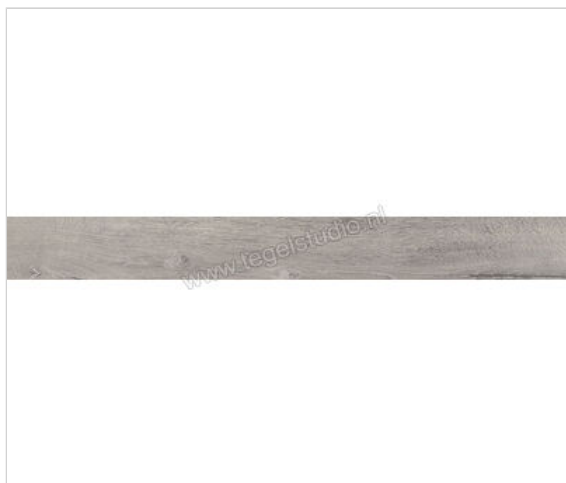

Kronos Ceramiche Les Bois Sarawa 20x180 cm Vloertegel / Wandtegel Mat Gestructureerd Naturel

**91,95 €/m²**Verpakkingseenheid 1.44 m² (4 Stuks)

Artikelnummer	KROLB012
Fabrikant	Kronos Ceramiche
Serie	Les Bois
Kleur	Sarawa
Formaat	20x180cm
Dikte	1 cm
Soort	Vloertegel
Materiaal	Porcellanato
Oppervlakte	Gestructureerd
Oppervlakte optiek	Mat
Kleurspel	V3
Oppervlaktefinish	Naturel
Vorstbestendig	Ja
Gerectificeerd	Ja
Gewicht	24,02 KG/m ²
Stuks per pakket	4
Stuks per pallet	160
Bestel-/levertijd	Levertijd c.a. 3 weken
Sortering	1