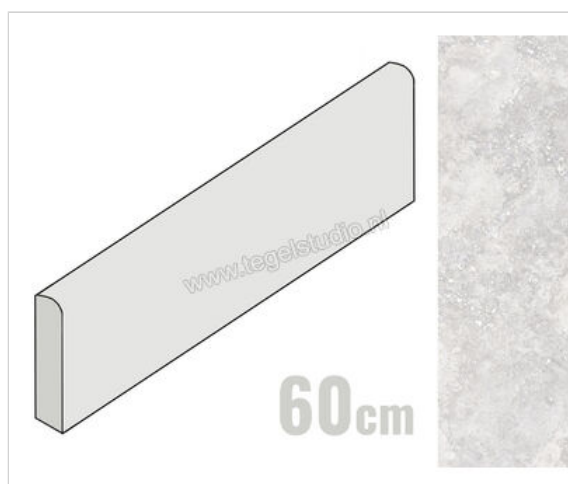

La Fabbrica Ava Imperial Alabastrino 7x60 cm Plint Mat Gestructureerd Naturale

**6,18 €/Stuk**

Verpakkingseenheid 15 Stuk (15 Stuks)

Artikelnummer	155111
Fabrikant	La Fabbrica Ava
Serie	Imperial
Kleur	Alabastrino
Formaat	7x60cm
Dikte	0,88 cm
EAN nummer	8055061282324
Soort	Plint
Materiaal	Porcellanato
Structuur	Gestructureerd
Uitstraling	Mat
Kleurspel	V2
Oppervlaktefinish	Naturale
Vorstbestendig	Ja
Gerectificeerd	Ja
Gewicht	0,98 KG/Stuk
Stuks per pakket	15
Bestel-/levertijd	Levertijd 10-15 werkdagen, verzendentijd 5-7 werkdagen
Sortering	0
Slipweerstand	B
Slipweerstand	R10