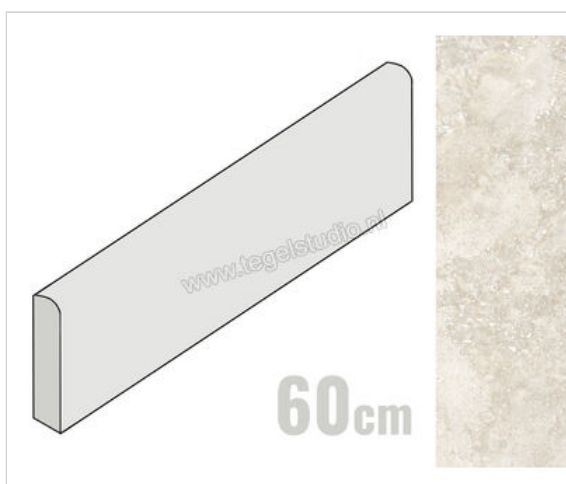

La Fabbrica Ava Imperial Navona 7x60 cm Plint Mat Gestructureerd Naturale

**6,18 €/Stuk**

Verpakkingseenheid 15 Stuk (15 Stuks)

Artikelnummer	155113
Fabrikant	La Fabbrica Ava
Serie	Imperial
Kleur	Navona
Formaat	7x60cm
Dikte	0,88 cm
EAN nummer	8055061282348
Soort	Plint
Materiaal	Porcellanato
Structuur	Gestructureerd
Uitstraling	Mat
Kleurspel	V2
Oppervlaktefinish	Naturale
Vorstbestendig	Ja
Gerectificeerd	Ja
Gewicht	0,98 KG/Stuk
Stuks per pakket	15
Bestel-/levertijd	Levertijd 10-15 werkdagen, verzendentijd 5-7 werkdagen
Sortering	0
Slipweerstand	B
Slipweerstand	R10