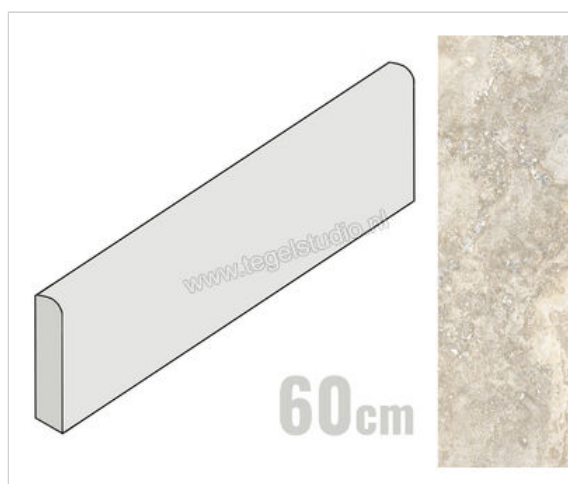

La Fabbrica Ava Imperial Tivoli 7x60 cm Plint Mat Gestructureerd Naturale

**6,18 €/Stuk**

Verpakkingseenheid 15 Stuk (15 Stuks)

Artikelnummer	155114
Fabrikant	La Fabbrica Ava
Serie	Imperial
Kleur	Tivoli
Formaat	7x60cm
Dikte	0,88 cm
EAN nummer	8055061282355
Soort	Plint
Materiaal	Porcellanato
Structuur	Gestructureerd
Uitstraling	Mat
Kleurspel	V2
Oppervlaktefinish	Naturale
Vorstbestendig	Ja
Gerectificeerd	Ja
Gewicht	0,98 KG/Stuk
Stuks per pakket	15
Bestel-/levertijd	Levertijd 10-15 werkdagen, verzendentijd 5-7 werkdagen
Sortering	0
Slipweerstand	B
Slipweerstand	R10