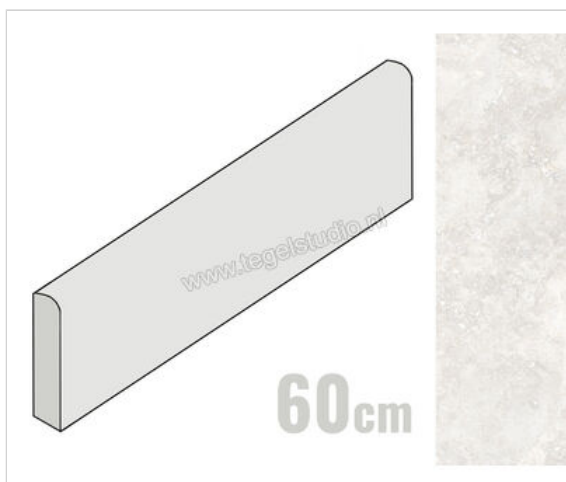

La Fabbrica Ava Imperial Trevi 7x60 cm Plint Mat Gestructureerd Naturale

**6,18 €/Stuk**

Verpakkingseenheid 15 Stuk (15 Stuks)

Artikelnummer	155112
Fabrikant	La Fabbrica Ava
Serie	Imperial
Kleur	Trevi
Formaat	7x60cm
Dikte	0,88 cm
EAN nummer	8055061282331
Soort	Plint
Materiaal	Porcellanato
Structuur	Gestructureerd
Uitstraling	Mat
Kleurspel	V2
Oppervlaktefinish	Naturale
Vorstbestendig	Ja
Gerectificeerd	Ja
Gewicht	0,98 KG/Stuk
Stuks per pakket	15
Bestel-/levertijd	Levertijd 10-15 werkdagen, verzendentijd 5-7 werkdagen
Sortering	0
Slipweerstand	B
Slipweerstand	R10