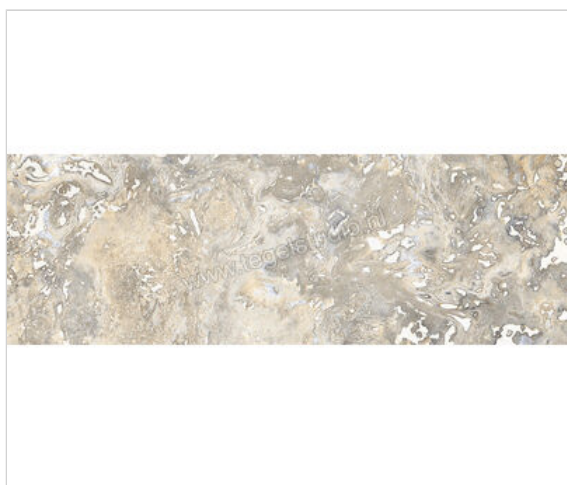

## La Fabbrica Ava Imperial Tivoli 10x30 cm Vloertegel / Wandtegel Mat Gestructureerd Naturale

**57,43 €/m<sup>2</sup>**Verpakkingseenheid 0.57 m<sup>2</sup> (19 Stuks)

|                          |   |
|--------------------------|---|
| <b>Artikelnummer</b>     | 155034  |
| <b>Fabrikant</b>         | La Fabbrica Ava   |
| <b>Serie</b>             | Imperial  |
| <b>Kleur</b>             | Tivoli  |
| <b>Formaat</b>           | 10x30cm   |
| <b>Dikte</b>             | 0,88 cm   |
| <b>EAN nummer</b>        | 8055061282270   |
| <b>Soort</b>             | Vloertegel  |
| <b>Materiaal</b>         | Porcellanato  |
| <b>Structuur</b>         | Gestruureerd  |
| <b>Uitstraling</b>       | Mat   |
| <b>Kleurspel</b>         | V2  |
| <b>Oppervlaktefinish</b> | Naturale  |
| <b>Vorstbestendig</b>    | Ja  |
| <b>Gerectificeerd</b>    | Ja  |
| <b>Gewicht</b>           | 22,28 KG/m <sup>2</sup>                                   |
| <b>Stuks per pakket</b>  | 19  |
| <b>Stuks per pallet</b>  | 1368  |
| <b>Bestel-/levertijd</b> | Levertijd 10-15 werkdagen,<br>verzendentijd 5-7 werkdagen |
| <b>Sortering</b>         | 0   |
| <b>Slipweerstand</b>     | B   |
| <b>Slipweerstand</b>     | R10   |