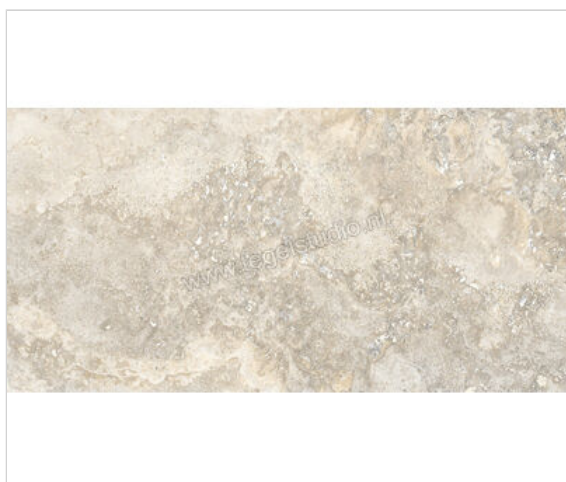

La Fabbrica Ava Imperial Tivoli 60x120 cm Vloertegel / Wandtegel Glanzend Gestructureerd Lappato

55,31 €/m²

Verpakkingseenheid 1.44 m² (2 Stuks)

Artikelnummer	155008
Fabrikant	La Fabbrica Ava
Serie	Imperial
Kleur	Tivoli
Formaat	60x120cm
Dikte	0,88 cm
EAN nummer	8055061277368
Soort	Vloertegel
Materiaal	Porcellanato
Structuur	Gestructureerd
Uitstraling	Glanzend
Kleurspel	V2
Oppervlaktefinish	Lappato
Vorstbestendig	Ja
Gerectificeerd	Ja
Gewicht	22,6 KG/m ²
Stuks per pakket	2
Stuks per pallet	60
Bestel-/levertijd	Levertijd 10-15 werkdagen, verzendentijd 5-7 werkdagen
Sortering	0