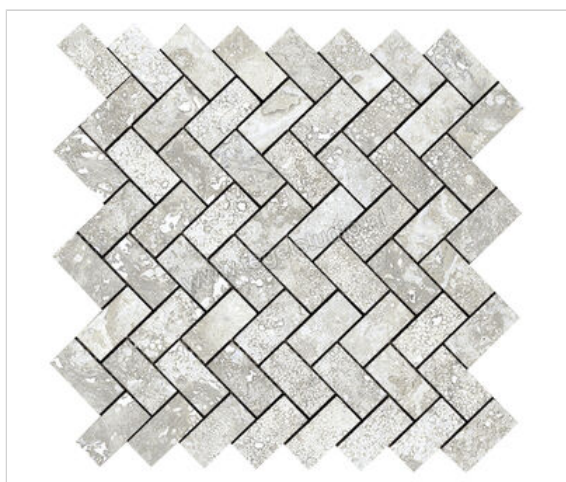

## La Fabbrica Ava Imperial Alabastrino 30x30 cm Wandtegel Spina di pesce Mat Gestructureerd Naturale

**135,27 €/m<sup>2</sup>**Verpakkingseenheid 0.558 m<sup>2</sup> (6 Stuks)

<b>Artikelnummer</b>	155301
<b>Fabrikant</b>	La Fabbrica Ava
<b>Serie</b>	Imperial
<b>Kleur</b>	Alabastrino
<b>Formaat</b>	30x30cm
<b>Dikte</b>	0,88 cm
<b>EAN nummer</b>	8055061283147
<b>Soort</b>	Wandtegel
<b>Materiaal</b>	Porcellanato
<b>Structuur</b>	Gestructureerd
<b>Uitstraling</b>	Mat
<b>Kleurspel</b>	V2
<b>Oppervlaktefinish</b>	Naturale
<b>Vorstbestendig</b>	Ja
<b>Gerectificeerd</b>	Ja
<b>Gewicht</b>	24,07 KG/m <sup>2</sup>
<b>Stuks per pakket</b>	6
<b>Stuks per pallet</b>	360
<b>Bestel-/levertijd</b>	Levertijd 10-15 werkdagen, verzendentijd 5-7 werkdagen
<b>Sortering</b>	0
<b>Slipweerstand</b>	B
<b>Slipweerstand</b>	R10
<b>Speciale eigenschap</b>	Spina di pesce Gestructureerd Mat Naturale