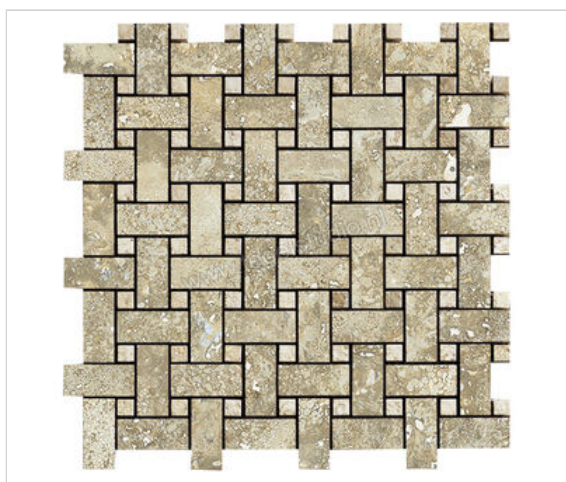

La Fabbrica Ava Imperial Tivoli 30x30 cm Wandtegel Intreccio Mat Gestructureerd Naturale

147,55 €/m²

Verpakkingseenheid 0.54 m² (6 Stuks)

Artikelnummer	155314
Fabrikant	La Fabbrica Ava
Serie	Imperial
Kleur	Tivoli
Formaat	30x30cm
Dikte	0,88 cm
EAN nummer	8055061283208
Soort	Wandtegel
Materiaal	Porcellanato
Structuur	Gestructureerd
Uitstraling	Mat
Kleurspel	V2
Oppervlaktefinish	Naturale
Vorstbestendig	Ja
Gerectificeerd	Ja
Gewicht	24,07 KG/m ²
Stuks per pakket	6
Stuks per pallet	360
Bestel-/levertijd	Levertijd 10-15 werkdagen, verzendentijd 5-7 werkdagen
Sortering	0
Slipweerstand	B
Slipweerstand	R10
Speciale eigenschap	Intreccio
	Gestructureerd Mat Naturale