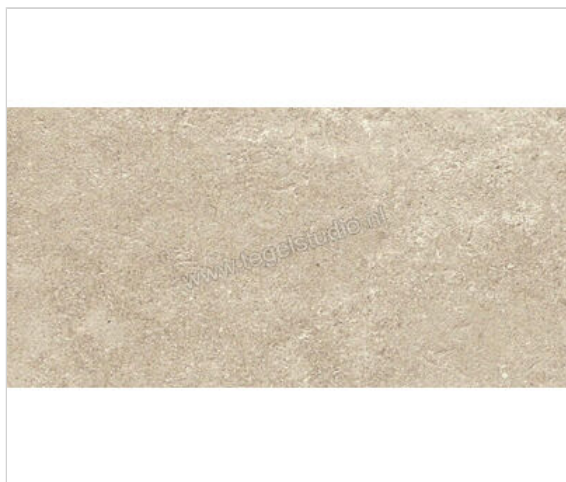

Lea Ceramiche Cliffstone Beige Madeira 30x60 cm Vloertegel / Wandtegel Glanzend Gestructureerd Lappato

55,83 €/m²

Verpakkingseenheid 1.44 m² (8 Stuks)

Artikelnummer	LGVCLX0
Fabrikant	Lea Ceramiche
Serie	Cliffstone
Kleur	Beige Madeira
Formaat	30x60cm
Dikte	0,95 cm
EAN nummer	8025885126975
Soort	Vloertegel
Materiaal	Porcellanato Ongeglazuurd
Oppervlakte	Gestructureerd
Oppervlakte optiek	Glanzend
Kleurspel	V2
Oppervlaktefinish	Lappato
Vorstbestendig	Ja
Gerectificeerd	Ja
Gewicht	22,56 KG/m ²
Stuks per pakket	8
Stuks per pallet	256
Bestel-/levertijd	Levertijd c.a. 3 weken
Sortering	1