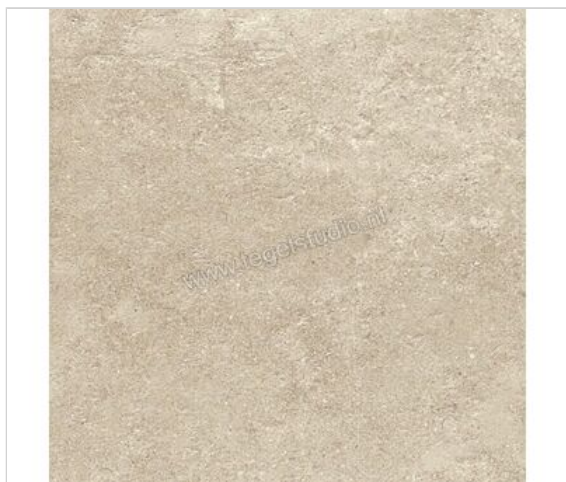

Lea Ceramiche Cliffstone Beige Madeira 60x60 cm Vloertegel / Wandtegel Glanzend Gestructureerd Lappato

Artikelnummer	LGWCLX0
Fabrikant	Lea Ceramiche
Serie	Cliffstone
Kleur	Beige Madeira
Formaat	60x60cm
Dikte	0,95 cm
EAN nummer	8025885128047
Soort	Vloertegel
Materiaal	Porcellanato Ongeglazuurd
Oppervlakte	Gestructureerd
Oppervlakte optiek	Glanzend
Kleurspel	V2
Oppervlaktefinish	Lappato
Vorstbestendig	Ja
Gerectificeerd	Ja
Gewicht	22,57 KG/m ²
Stuks per pakket	4
Stuks per pallet	128
Bestel-/levertijd	Levertijd c.a. 3 weken
Sortering	1