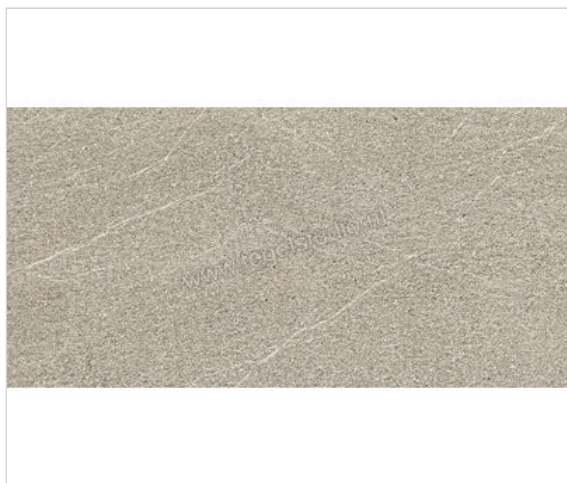

## Lea Ceramiche Nextone Next Taupe 45x90 cm Vloertegel / Wandtegel Mat Gestructureerd Naturale

**39,51 €/m<sup>2</sup>**Verpakkingseenheid 1.215 m<sup>2</sup> (3 Stuks)

<b>Artikelnummer</b>	LGGNX52
<b>Fabrikant</b>	Lea Ceramiche
<b>Serie</b>	Nextone
<b>Kleur</b>	Next Taupe
<b>Formaat</b>	45x90cm
<b>Dikte</b>	1,1 cm
<b>EAN nummer</b>	8025885133751
<b>Soort</b>	Vloertegel
<b>Materiaal</b>	Porcellanato Ongeglazuurd
<b>Oppervlakte</b>	Gestructureerd
<b>Oppervlakte optiek</b>	Mat
<b>Kleurspel</b>	V4
<b>Oppervlaktefinish</b>	Naturale
<b>Vorstbestendig</b>	Ja
<b>Gerectificeerd</b>	Ja
<b>Gewicht</b>	30 KG/m <sup>2</sup>
<b>Stuks per pakket</b>	3
<b>Stuks per pallet</b>	90
<b>Bestel-/levertijd</b>	Levertijd c.a. 3 weken
<b>Sortering</b>	1
<b>Slipweerstand</b>	B
<b>Slipweerstand</b>	R10