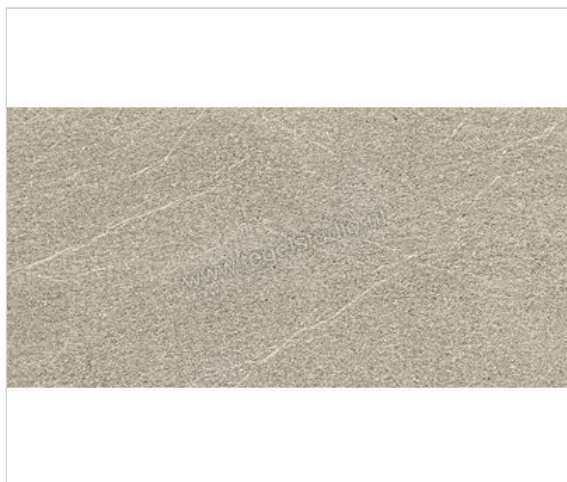

Lea Ceramiche Nextone Next Taupe 60x120 cm Vloertegel / Wandtegel Glanzend Gestructureerd Lappato

**44,95 €/m<sup>2</sup>**

Verpakkingseenheid 1.44 m<sup>2</sup> (2 Stuks)

<b>Artikelnummer</b>	LGXNXL2
<b>Fabrikant</b>	Lea Ceramiche
<b>Serie</b>	Nextone
<b>Kleur</b>	Next Taupe
<b>Formaat</b>	60x120cm
<b>Dikte</b>	1 cm
<b>EAN nummer</b>	8025885128740
<b>Soort</b>	Vloertegel
<b>Materiaal</b>	Porcellanato Ongeglazuurd
<b>Oppervlakte</b>	Gestructureerd
<b>Oppervlakte optiek</b>	Glanzend
<b>Kleurspel</b>	V4
<b>Oppervlaktefinish</b>	Lappato
<b>Vorstbestendig</b>	Ja
<b>Gerectificeerd</b>	Ja
<b>Gewicht</b>	35,5 KG/m <sup>2</sup>
<b>Stuks per pakket</b>	2
<b>Stuks per pallet</b>	72
<b>Bestel-/levertijd</b>	Levertijd c.a. 3 weken
<b>Sortering</b>	1